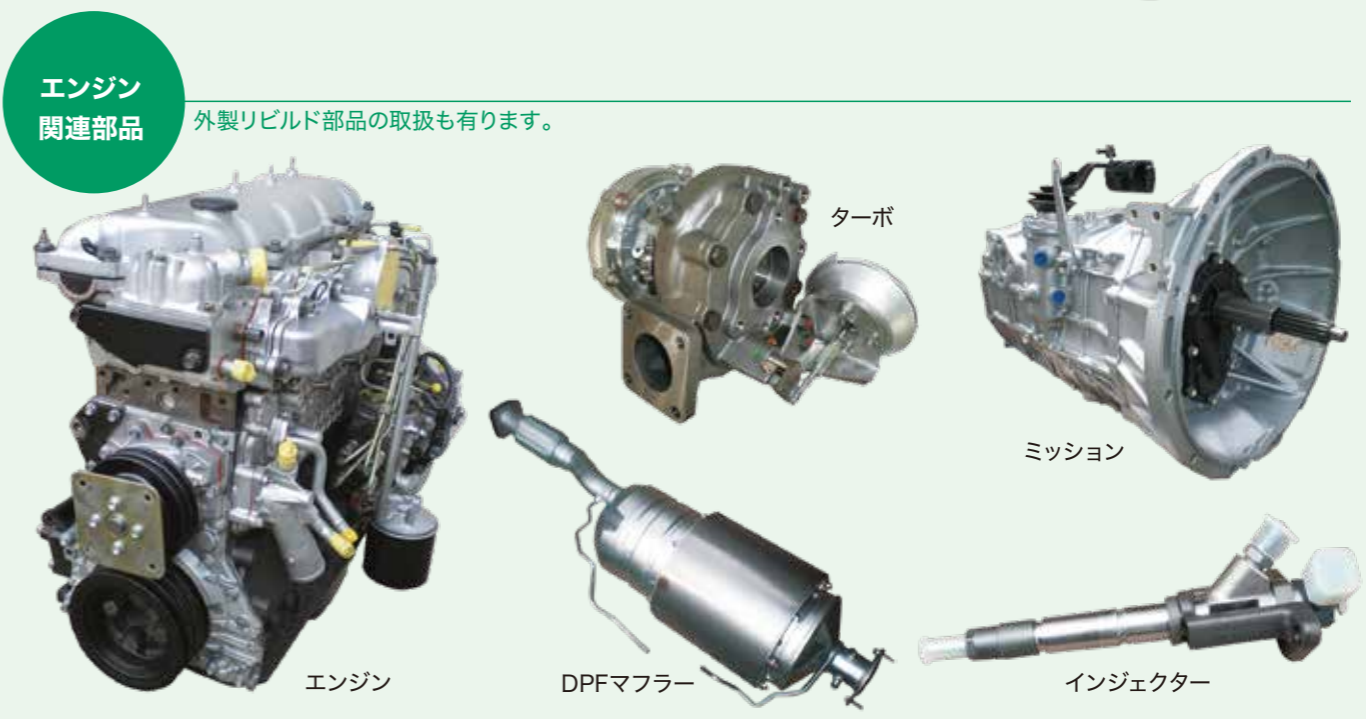

新品自動車部品の販売

東洋産業は、『トレーラ』『大型・中型・小型トラック』などの大型自動車から『乗用車』『輸入車』にいたるまでを取扱っている総合自動車部品商社です。創業1971年から蓄積された豊富な知識と経験により、高品質・低コストな製品を徹底した管理によって、お客様のニーズに即応・即納いたします。

取扱い一覧		
外装	ドア、バンパー、フェンダー、その他	
電装関連	カーナビ、ETC、エアコン、その他	
内装	シート、ステアリング、その他	
足回り	サスペンション、ショックアブソーバー、スタビライザー、その他	
ブレーキ	ブレーキキャリパー、ブレーキパッド、ブレーキホース、ブレーキローター、ライニング、その他	
駆動系	クラッチ、ミッション、デフ、ドライブシャフト、その他	
冷却系	インタークーラー、オイルクーラー、ラジエーター、その他	
吸・排気系	マフラー、サイレンサー、エキゾーストマニホールド、エアクリナー、その他	
タイヤ・ホイール系	タイヤ、タイヤチェーン、アルミホイール、その他	
トレーラー部品	リレーバルブ、スプリング、各種制御バルブ、その他	
ボデー部品	サブタンク、セイコーラック、クイック、その他	
設備・工具	ガレージジャッキ、リフト、インパクト、その他	
オイル・ケミカル	クーラント、クーラーガス、グリース、エンジンオイル、ギアオイル、パワステオイル、ブレーキオイル、シャーシブランク、ワックス、洗車用品、その他	

新品部品の一例

※取扱い部品の一部を抜粋して掲載しております。